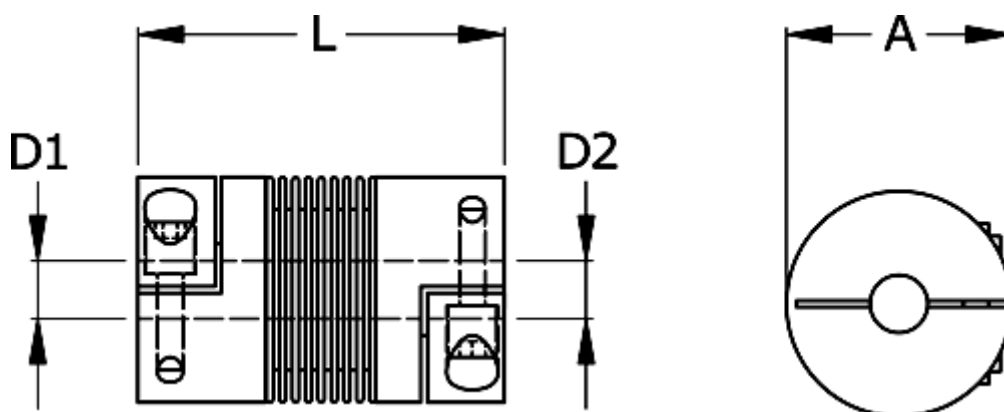

Varenummer: 3330201000471515
Beskrivelse: Metalbælgkobling type 2 str.100
Længde 47 mm, boring 15/15 mm

Mål

A	= 40.5
D1	= 15
D2	= 15
L	= 47
Nom. moment NM (Tkn)	= 10